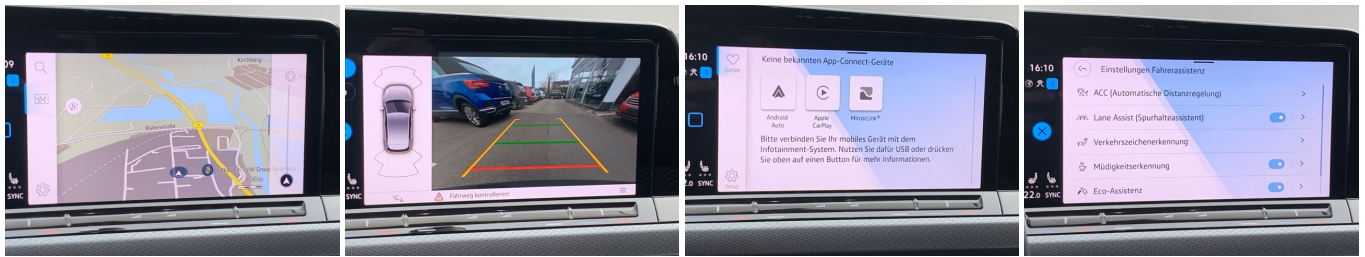

## Fahrzeugausstattung

ABS	Abstandstempomat
Abstandswarner	Android auto
Apple carplay	Bluetooth
Bordcomputer	ESP
Einparkhilfe	Einparkhilfe Kamera
Einparkhilfe Sensoren hinten	Einparkhilfe Sensoren vorne
Einparkhilfe selbstlenkendes System	Fensterheber
Fernlichtassistent	Freisprecheinrichtung
Geschwindigkeitsbegrenzungsanlage	Innenspiegel automatisch abbl.
Isofix Beifahrer	Kindersitzbefestigung
Klimaautomatik	Klimaautomatik
Klimaautomatik 2 zonen	Klimaautomatik 3 zonen
Led-Scheinwerfer	Led-Tagfahrlicht
Lederlenkrad	Leichtmetallfelgen
Lichtsensor	Lordosenstütze
Metallic	Mittelarmlehne
Multifunktionslenkrad	Musikstreaming integriert
Müdigkeitswarnsystem	Navigationssystem
Notbremsassistent	Notrufsystem
Pannenkitt	Raucherpaket
Regensensor	Reifendruckkontrollsystem
Servolenkung	Sitzheizung
Sitzheizung hinten	Sprachsteuerung
Spurhalteassistent	Spurwechselassistent
Standheizung	Start Stop Automatik
Tagfahrlicht	Tempomat
Touchscreen	Traktionskontrolle
Tuner oder Radio	USB
Verkehrszeichenerkennung	Wegfahrsperr
Zentralverriegelung	ambientes Licht
beheizbares Lenkrad	dab-radio
elektrische Seitenspiegel	head-up display
induktionsladen Smartphones	mp3 Schnittstelle
volldigitales Kombiinstrument	