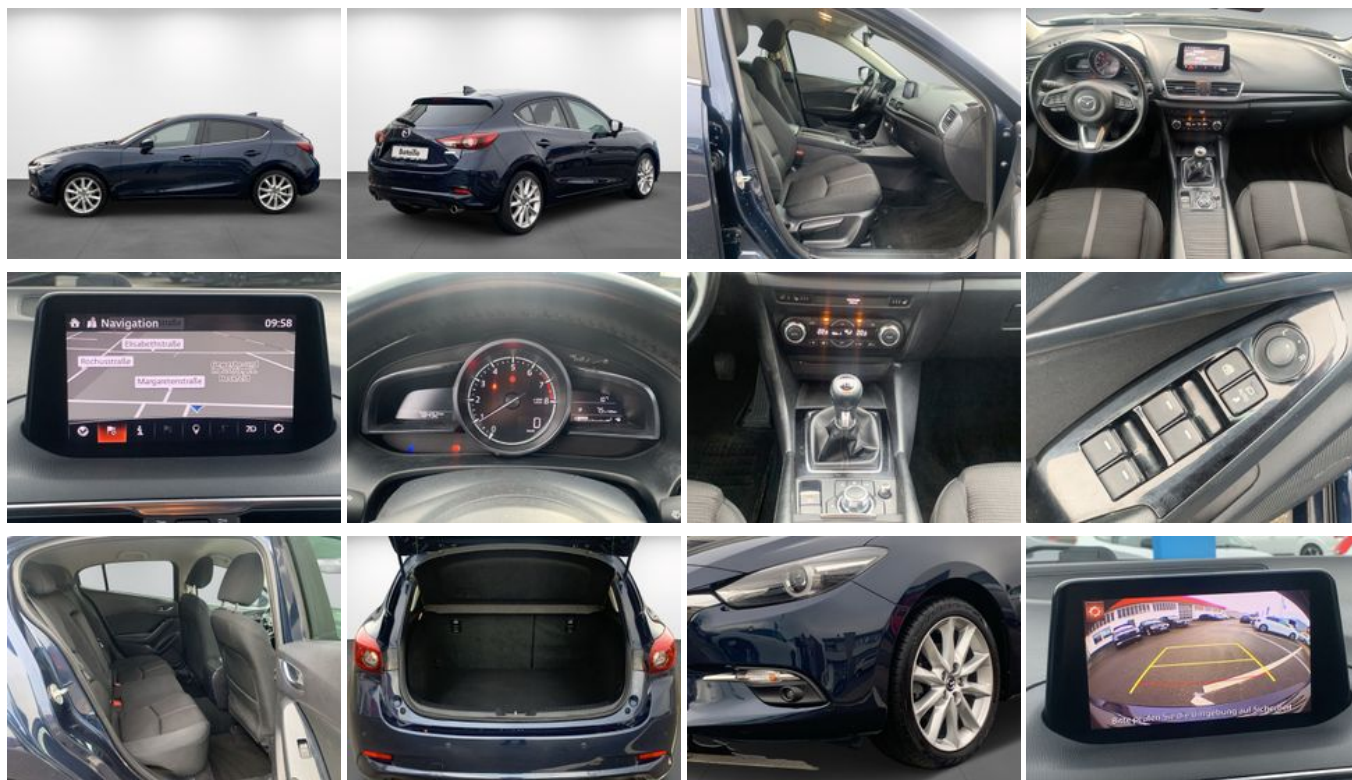

Mazda 3 2.0 SKYACTIV-G 120 Sports-Line

Ehem. Neupreis*

25.860,-€

Unser Angebotspreis:

14.470,-€

Differenzbesteuert gemäß §25a UStG

Fahrzeugnummer 4733

Schnellinformationen

Fahrzeugart	Gebrauchtfahrzeug	Klasse	3
Kategorie	Limousine	Hubraum	1998 cm ³
Erstzulassung	07/2018	Außenfarbe	Blau
Laufleistung	78472 km	Innenfarbe	Schwarz
Leistung	88 kW (120 PS)	Innenausstattung	Stoff
Kraftstoffart	Benzin		
Getriebe	Schaltgetriebe		

Verkauf Gebrauchtwagen
+49 2461/9375-0
gebrauchtwagen@autohaus-
bataille.de

Umwelt und Normen

Fahrzeugausstattung

2-Zonen-Klimaautomatik	ABS
Abgedunkelte Scheiben	Abstandswarner
Abstandswarner	Anhängerkupplung
Armlehne	Beheizbares Lenkrad
Berganfahrassistent	Bluetooth
Bordcomputer	CD-Spieler
ESP	Elektr. Fensterheber
Elektr. Seitenspiegel	Elektr. Wegfahrsperre
Freisprecheinrichtung	Garantie
HU neu	Head-Up Display
Innenspiegel autom. abblendend	Isofix
Lederlenkrad	Leichtmetallfelgen
Lichtsensoren	Lordosenstütze
Metallic	Multifunktionslenkrad
Müdigkeitswarner	Navigationssystem
Nebelscheinwerfer	Nichtraucher-Fahrzeug
Notbremsassistent	Regensensor
Reifendruckkontrolle	Scheckheftgepflegt
Servolenkung	Sitzheizung
Soundsystem	Sprachsteuerung
Start/Stop-Automatik	Traktionskontrolle
USB	Verkehrszeichenerkennung
Zentralverriegelung	