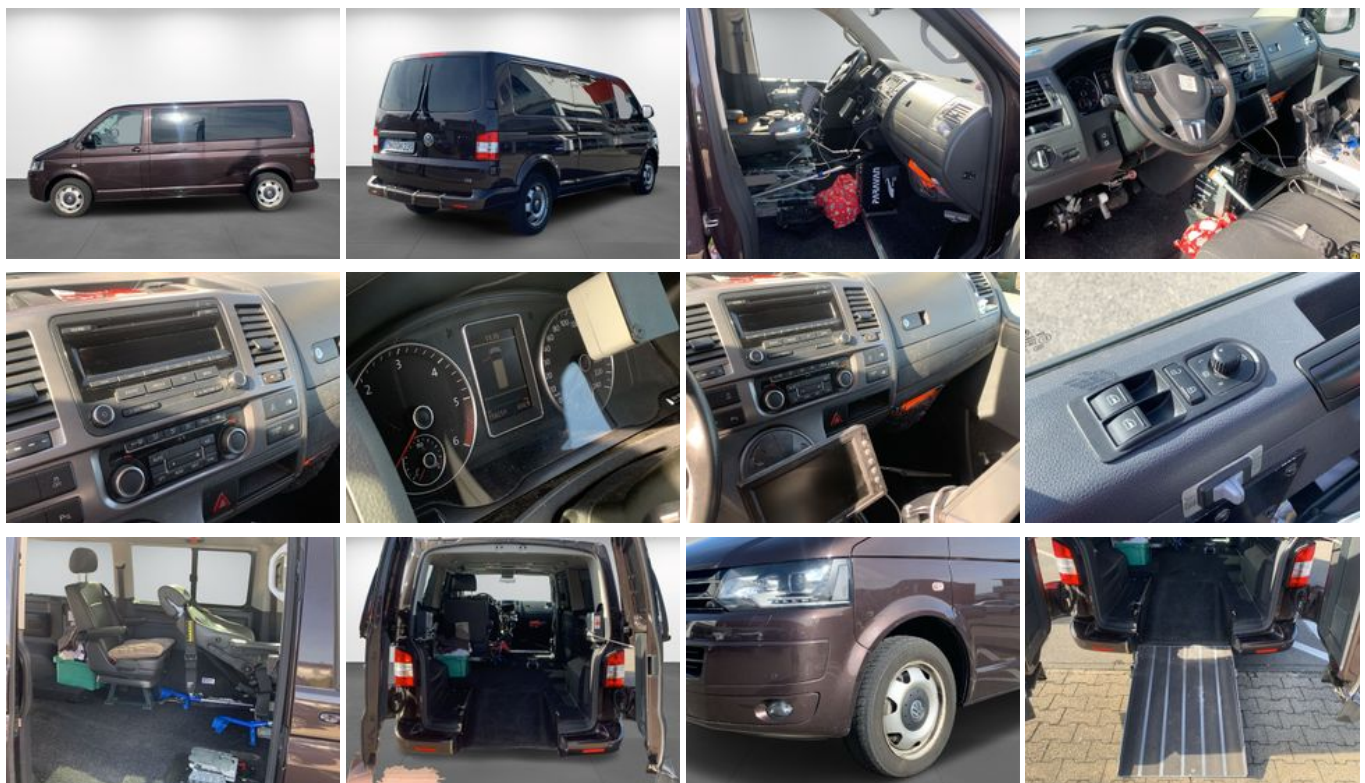

Fahrzeugausstattung

3-Zonen-Klimaautomatik	ABS
Alarmanlage	Armlehne
Berganfahrassistent	Bordcomputer
CD-Spieler	ESP
Elektr. Fensterheber	Elektr. Seitenspiegel
Elektr. Wegfahrsperr	Innenspiegel autom. abblendend
Lederlenkrad	Lichtsensor
Lordosenstütze	Metallic
Multifunktionslenkrad	Nebelscheinwerfer
Nichtraucher-Fahrzeug	Partikelfilter
Regensensor	Reifendruckkontrolle
Scheckheftgepflegt	Scheinwerferreinigung
Schiebedach	Servolenkung
Stahlfelgen	Standheizung
Traktionskontrolle	Zentralverriegelung

* Ehemaliger Neupreis (Unverbindliche Preisempfehlung des Herstellers am Tag der Erstzulassung)

** Die angegebenen Verbrauchs- und Emissionswerte wurden nach den gesetzlich vorgeschriebenen Messverfahren ermittelt. Am 1. Januar 2022 hat der WLTP-Prüfzyklus den NEFZ-Prüfzyklus vollständig ersetzt, sodass für nach diesem Datum neu typgenehmigte Fahrzeuge keine NEFZ-Werte vorliegen. Weitere Informationen zum offiziellen Kraftstoffverbrauch und den offiziellen spezifischen CO₂-Emissionen neuer Personenkraftwagen können dem "Leitfaden über den Kraftstoffverbrauch, die CO₂-Emission und den Stromverbrauch neuer Personenkraftwagen" entnommen werden, der an allen Verkaufsstellen, bei der Deutsche Automobil Treuhand GmbH (DAT), Hellmuth-Hirth-Straße 1, 73760 Ostfildern-Scharnhausen, und unter <https://www.dat.de/co2/> unentgeltlich erhältlich ist.