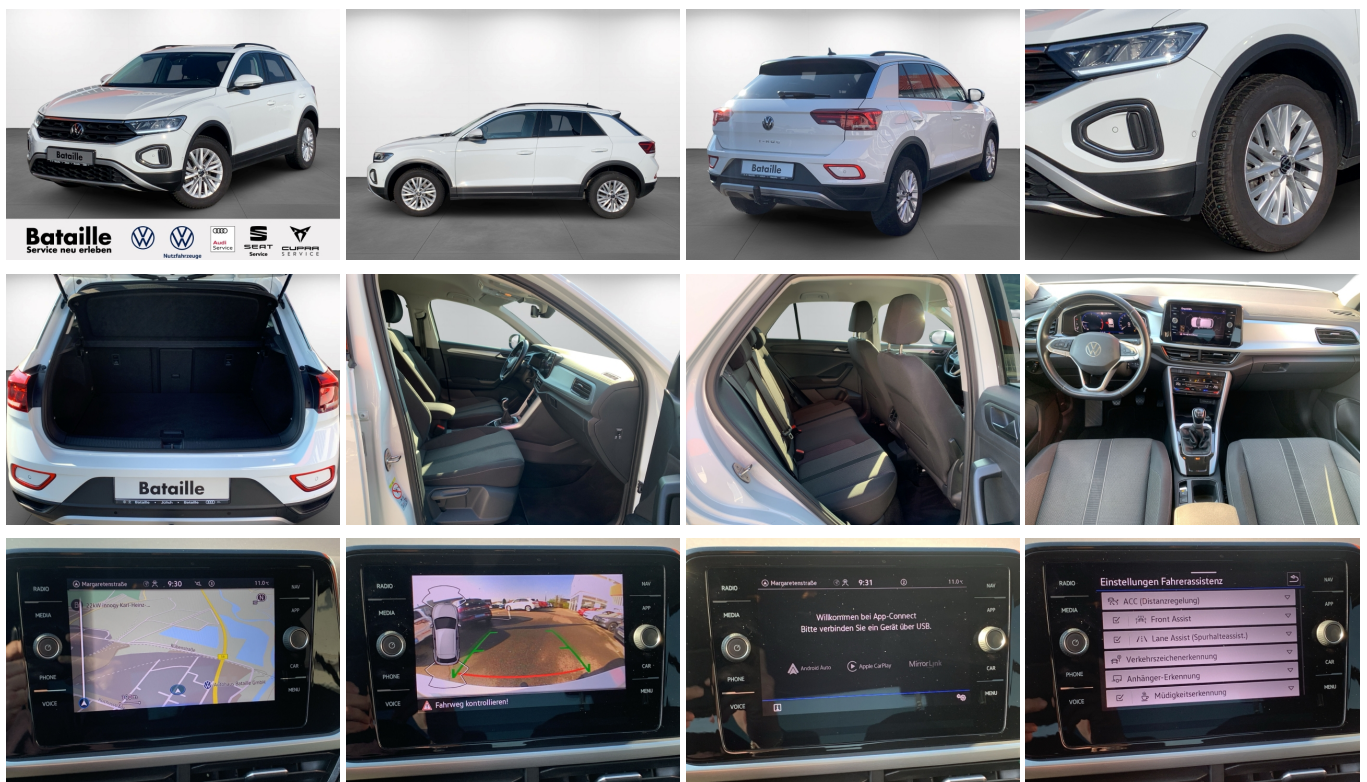

Fahrzeugausstattung

ABS	Abstandstempomat
Abstandswarner	Android auto
Anhaengerkupplung	Anhängerkupplung abnehmbar
Apple carplay	Berganfahrassistent
Bluetooth	Bordcomputer
Dachreling	ESP
Einparkhilfe	Einparkhilfe Kamera
Einparkhilfe Sensoren hinten	Einparkhilfe Sensoren vorne
Einparkhilfe selbstlenkendes System	Fensterheber
Freisprecheinrichtung	Geschwindigkeitsbegrenzungsanlage
Innenspiegel automatisch abbl.	Kindersitzbefestigung
Klimaautomatik	Klimaautomatik
Klimaautomatik 2 zonen	Led-Scheinwerfer
Led-Tagfahrlicht	Lederlenkrad
Leichtmetallfelgen	Lichtsensor
Mittelarmlehne	Multifunktionslenkrad
Musikstreaming integriert	Müdigkeitswarnsystem
Navigationssystem	Notbremsassistent
Notrufsystem	Pannenkitt
Raucherpaket	Regensensor
Reifendruckkontrollsystem	Servolenkung
Sitzheizung	Sprachsteuerung
Spurhalteassistent	Start Stop Automatik
Tagfahrlicht	Tempomat
Touchscreen	Traktionskontrolle
Tuner oder Radio	USB
Verkehrszeichenerkennung	Wegfahrsperr
Winterpaket	Zentralverriegelung
dab-radio	elektrische Seitenspiegel
mp3 Schnittstelle	volldigitales Kombiinstrument