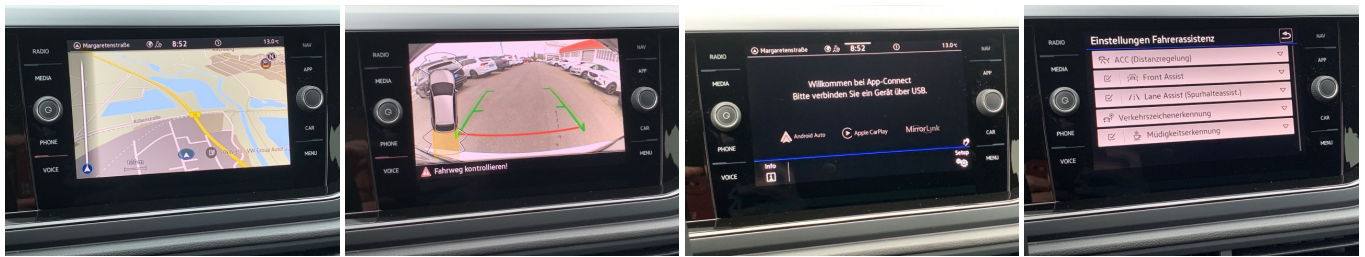

* Ehemaliger Neupreis (Unverbindliche Preisempfehlung des Herstellers am Tag der Erstzulassung)

Weitere Informationen zum Fahrzeug und Finanzierung finden Sie auf unserer Homepage