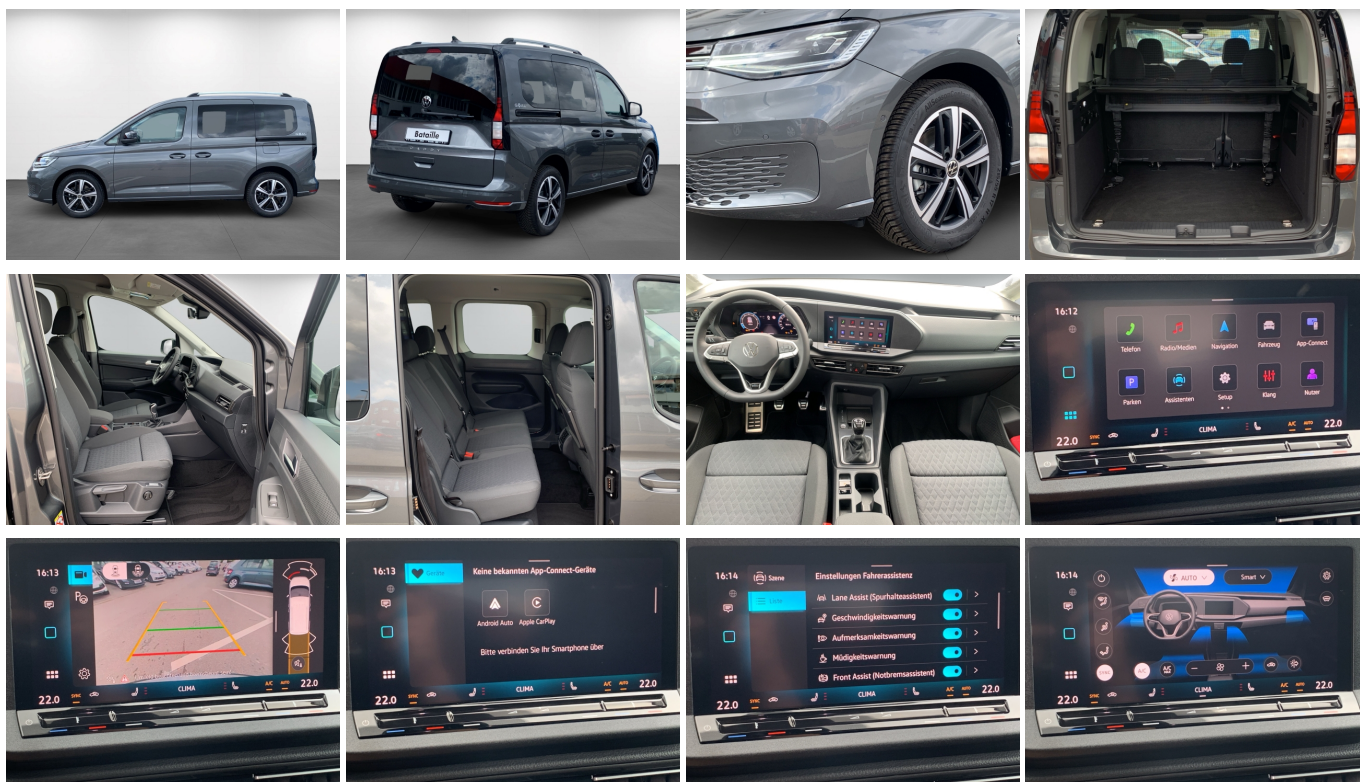

Fahrzeugausstattung

ABS	Abstandstempomat
Abstandswarner	Alarmanlage
Beheizbare frontscheibe	Bordcomputer
Dachreling	ESP
Einparkhilfe	Einparkhilfe Kamera
Einparkhilfe Sensoren hinten	Einparkhilfe Sensoren vorne
Einparkhilfe selbstlenkendes System	Fensterheber
Fernlichtassistent	Gepäckraumabtrennung
Geschwindigkeitsbegrenzungsanlage	Innenspiegel automatisch abbl.
Kindersitzbefestigung	Klimaautomatik
Klimaautomatik	Klimaautomatik 2 zonen
Led-Scheinwerfer	Led-Tagfahrlicht
Lederlenkrad	Leichtmetallfelgen
Lichtsensor	Lordosenstütze
Metallic	Mittelarmlehne
Multifunktionslenkrad	Müdigkeitswarnsystem
Navigationssystem	Notbremsassistent
Notrad	Notrufsystem
Regensensor	Reifendruckkontrollsystem
Reserverad	Schiebetür links
Schiebetür rechts	Servolenkung
Sitzheizung	Spurwechselassistent
Start Stop Automatik	Tagfahrlicht
Tempomat	Touchscreen
Traktionskontrolle	Tuner oder Radio
USB	Verkehrszeichenerkennung
Wegfahrsperr	Winterpaket
Zentralverriegelung	dab-radio
elektrische Seitenspiegel	induktionsladen Smartphones
umklappbarer Beifahrersitz	volldigitales Kombiinstrument