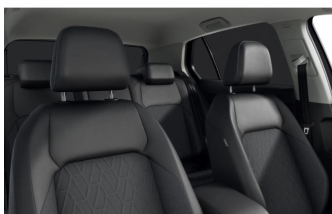

Fahrzeugausstattung

ABS	Abstandstempomat
Abstandswarner	Alarmanlage
Android auto	Apple carplay
Bluetooth	Bordcomputer
ESP	Einparkhilfe
Einparkhilfe Kamera	Einparkhilfe Sensoren hinten
Einparkhilfe Sensoren vorne	Einparkhilfe selbstlenkendes System
Fensterheber	Fernlichtassistent
Freisprecheinrichtung	Geschwindigkeitsbegrenzungsanlage
Innenspiegel automatisch abbl.	Isofix Beifahrer
Kindersitzbefestigung	Klimaautomatik
Klimaautomatik	Klimaautomatik 2 zonen
Klimaautomatik 3 zonen	Led-Scheinwerfer
Led-Tagfahrlicht	Lederlenkrad
Leichtmetallfelgen	Lichtsensor
Lordosenstütze	Metallic
Mittelarmlehne	Multifunktionslenkrad
Müdigkeitswarnsystem	Navigationssystem
Notbremsassistent	Notrufsystem
Pannenkitt	Regensensor
Reifendruckkontrollsystem	Servolenkung
Sitzheizung	Sprachsteuerung
Spurhalteassistent	Spurwechselassistent
Start Stop Automatik	Tagfahrlicht
Tempomat	Touchscreen
Traktionskontrolle	Tuner oder Radio
USB	Verkehrszeichenerkennung
Wegfahrsperr	Zentralverriegelung
ambientes Licht	beheizbares Lenkrad
dab-radio	elektrische Seitenspiegel
induktionsladen Smartphones	schlüssellose Zentralsverriegelung
volldigitales Kombiinstrument