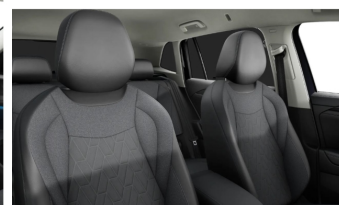

Fahrzeugausstattung

ABS	Abstandstempomat
Abstandswarner	Alarmanlage
Android auto	Apple carplay
Berganfahrassistent	Bluetooth
Bordcomputer	Dachreling
ESP	Einparkhilfe
Einparkhilfe Kamera	Einparkhilfe Sensoren hinten
Einparkhilfe Sensoren vorne	Einparkhilfe selbstlenkendes System
Fensterheber	Fernlichtassistent
Freisprecheinrichtung	Gepäckraumabtrennung
Geschwindigkeitsbegrenzungsanlage	Innenspiegel automatisch abbl.
Isofix Beifahrer	Kindersitzbefestigung
Klimaautomatik	Klimaautomatik
Klimaautomatik 2 zonen	Klimaautomatik 3 zonen
Kurvenlicht	Led-Scheinwerfer
Led-Tagfahrlicht	Leichtmetallfelgen
Lichtsensoren	Lordosenstütze
Metallic	Mittelarmlehne
Müdigkeitssystem	Navigationssystem
Notbremsassistent	Notrufsystem
Pannenkitt	Regensensor
Reifendruckkontrollsystem	Servolenkung
Sprachsteuerung	Spurhalteassistent
Spurwechselassistent	Start Stop Automatik
Tagfahrlicht	Tempomat
Touchscreen	Traktionskontrolle
Tuner oder Radio	USB
Verkehrszeichenerkennung	Wegfahrsperrung
Zentralverriegelung	ambientes Licht
dab-radio	elektrische Seitenspiegel
induktionsladen Smartphones	schlüssellose Zentralsverriegelung
umklappbarer Beifahrersitz	volldigitales Kombiinstrument