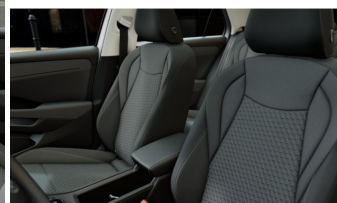

Fahrzeugausstattung

ABS	Abstandstempomat
Abstandswarner	Android auto
Anhaengerkupplung	Anhängerkupplung schwenkbar
Apple carplay	Berganfahrassistent
Bluetooth	Bordcomputer
Dachreling	ESP
Einparkhilfe	Einparkhilfe Kamera
Einparkhilfe Sensoren hinten	Einparkhilfe Sensoren vorne
Fensterheber	Fernlichtassistent
Freisprecheinrichtung	Geschwindigkeitsbegrenzungsanlage
Innenspiegel automatisch abbl.	Isofix Beifahrer
Kindersitzbefestigung	Klimaanlage
Klimaanlage	Klimaautomatik 2 zonen
Klimaautomatik 3 zonen	Led-Scheinwerfer
Led-Tagfahrlicht	Lederlenkrad
Leichtmetallfelgen	Lichtsensor
Lordosenstütze	Mittelarmlehne
Multifunktionslenkrad	Müdigkeitswarnsystem
Notbremsassistent	Notrufsystem
Pannenkitt	Regensensor
Reifendruckkontrollsystem	Schaltwippen
Servolenkung	Sitzheizung
Spurhalteassistent	Spurwechselassistent
Start Stop Automatik	Tagfahrlicht
Tempomat	Touchscreen
Traktionskontrolle	Tuner oder Radio
USB	Verkehrszeichenerkennung
Wegfahrsperr	Winterpaket
Zentralverriegelung	beheizbares Lenkrad
dab-radio	elektrische Seitenspiegel
induktionsladen Smartphones	umklappbarer Beifahrersitz
volldigitales Kombiinstrument