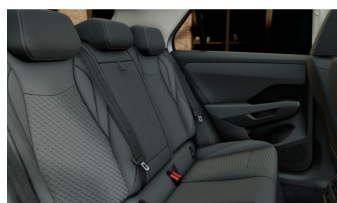

Fahrzeugausstattung

ABS	Abstandstempomat
Abstandswarner	Android auto
Anhaengerkupplung	Anhängerkupplung schwenkbar
Apple carplay	Berganfahrassistent
Bluetooth	Bordcomputer
Dachreling	ESP
Einparkhilfe	Einparkhilfe Kamera
Einparkhilfe Sensoren hinten	Einparkhilfe Sensoren vorne
Fensterheber	Fernlichtassistent
Freisprecheinrichtung	Geschwindigkeitsbegrenzungsanlage
Innenspiegel automatisch abbl.	Isofix Beifahrer
Kindersitzbefestigung	Klimaanlage
Klimaanlage	Klimaautomatik 2 zonen
Klimaautomatik 3 zonen	Led-Scheinwerfer
Led-Tagfahrlicht	Lederlenkrad
Leichtmetallfelgen	Lichtsensor
Lordosenstütze	Mittelarmlehne
Multifunktionslenkrad	Müdigkeitswarnsystem
Notbremsassistent	Notrufsystem
Pannenkitt	Regensensor
Reifendruckkontrollsystem	Schaltwippen
Servolenkung	Sitzheizung
Spurhalteassistent	Spurwechselassistent
Start Stop Automatik	Tagfahrlicht
Tempomat	Touchscreen
Traktionskontrolle	Tuner oder Radio
USB	Verkehrszeichenerkennung
Wegfahrsperr	Winterpaket
Zentralverriegelung	beheizbares Lenkrad
dab-radio	elektrische Seitenspiegel
induktionsladen Smartphones	umklappbarer Beifahrersitz
volldigitales Kombiinstrument